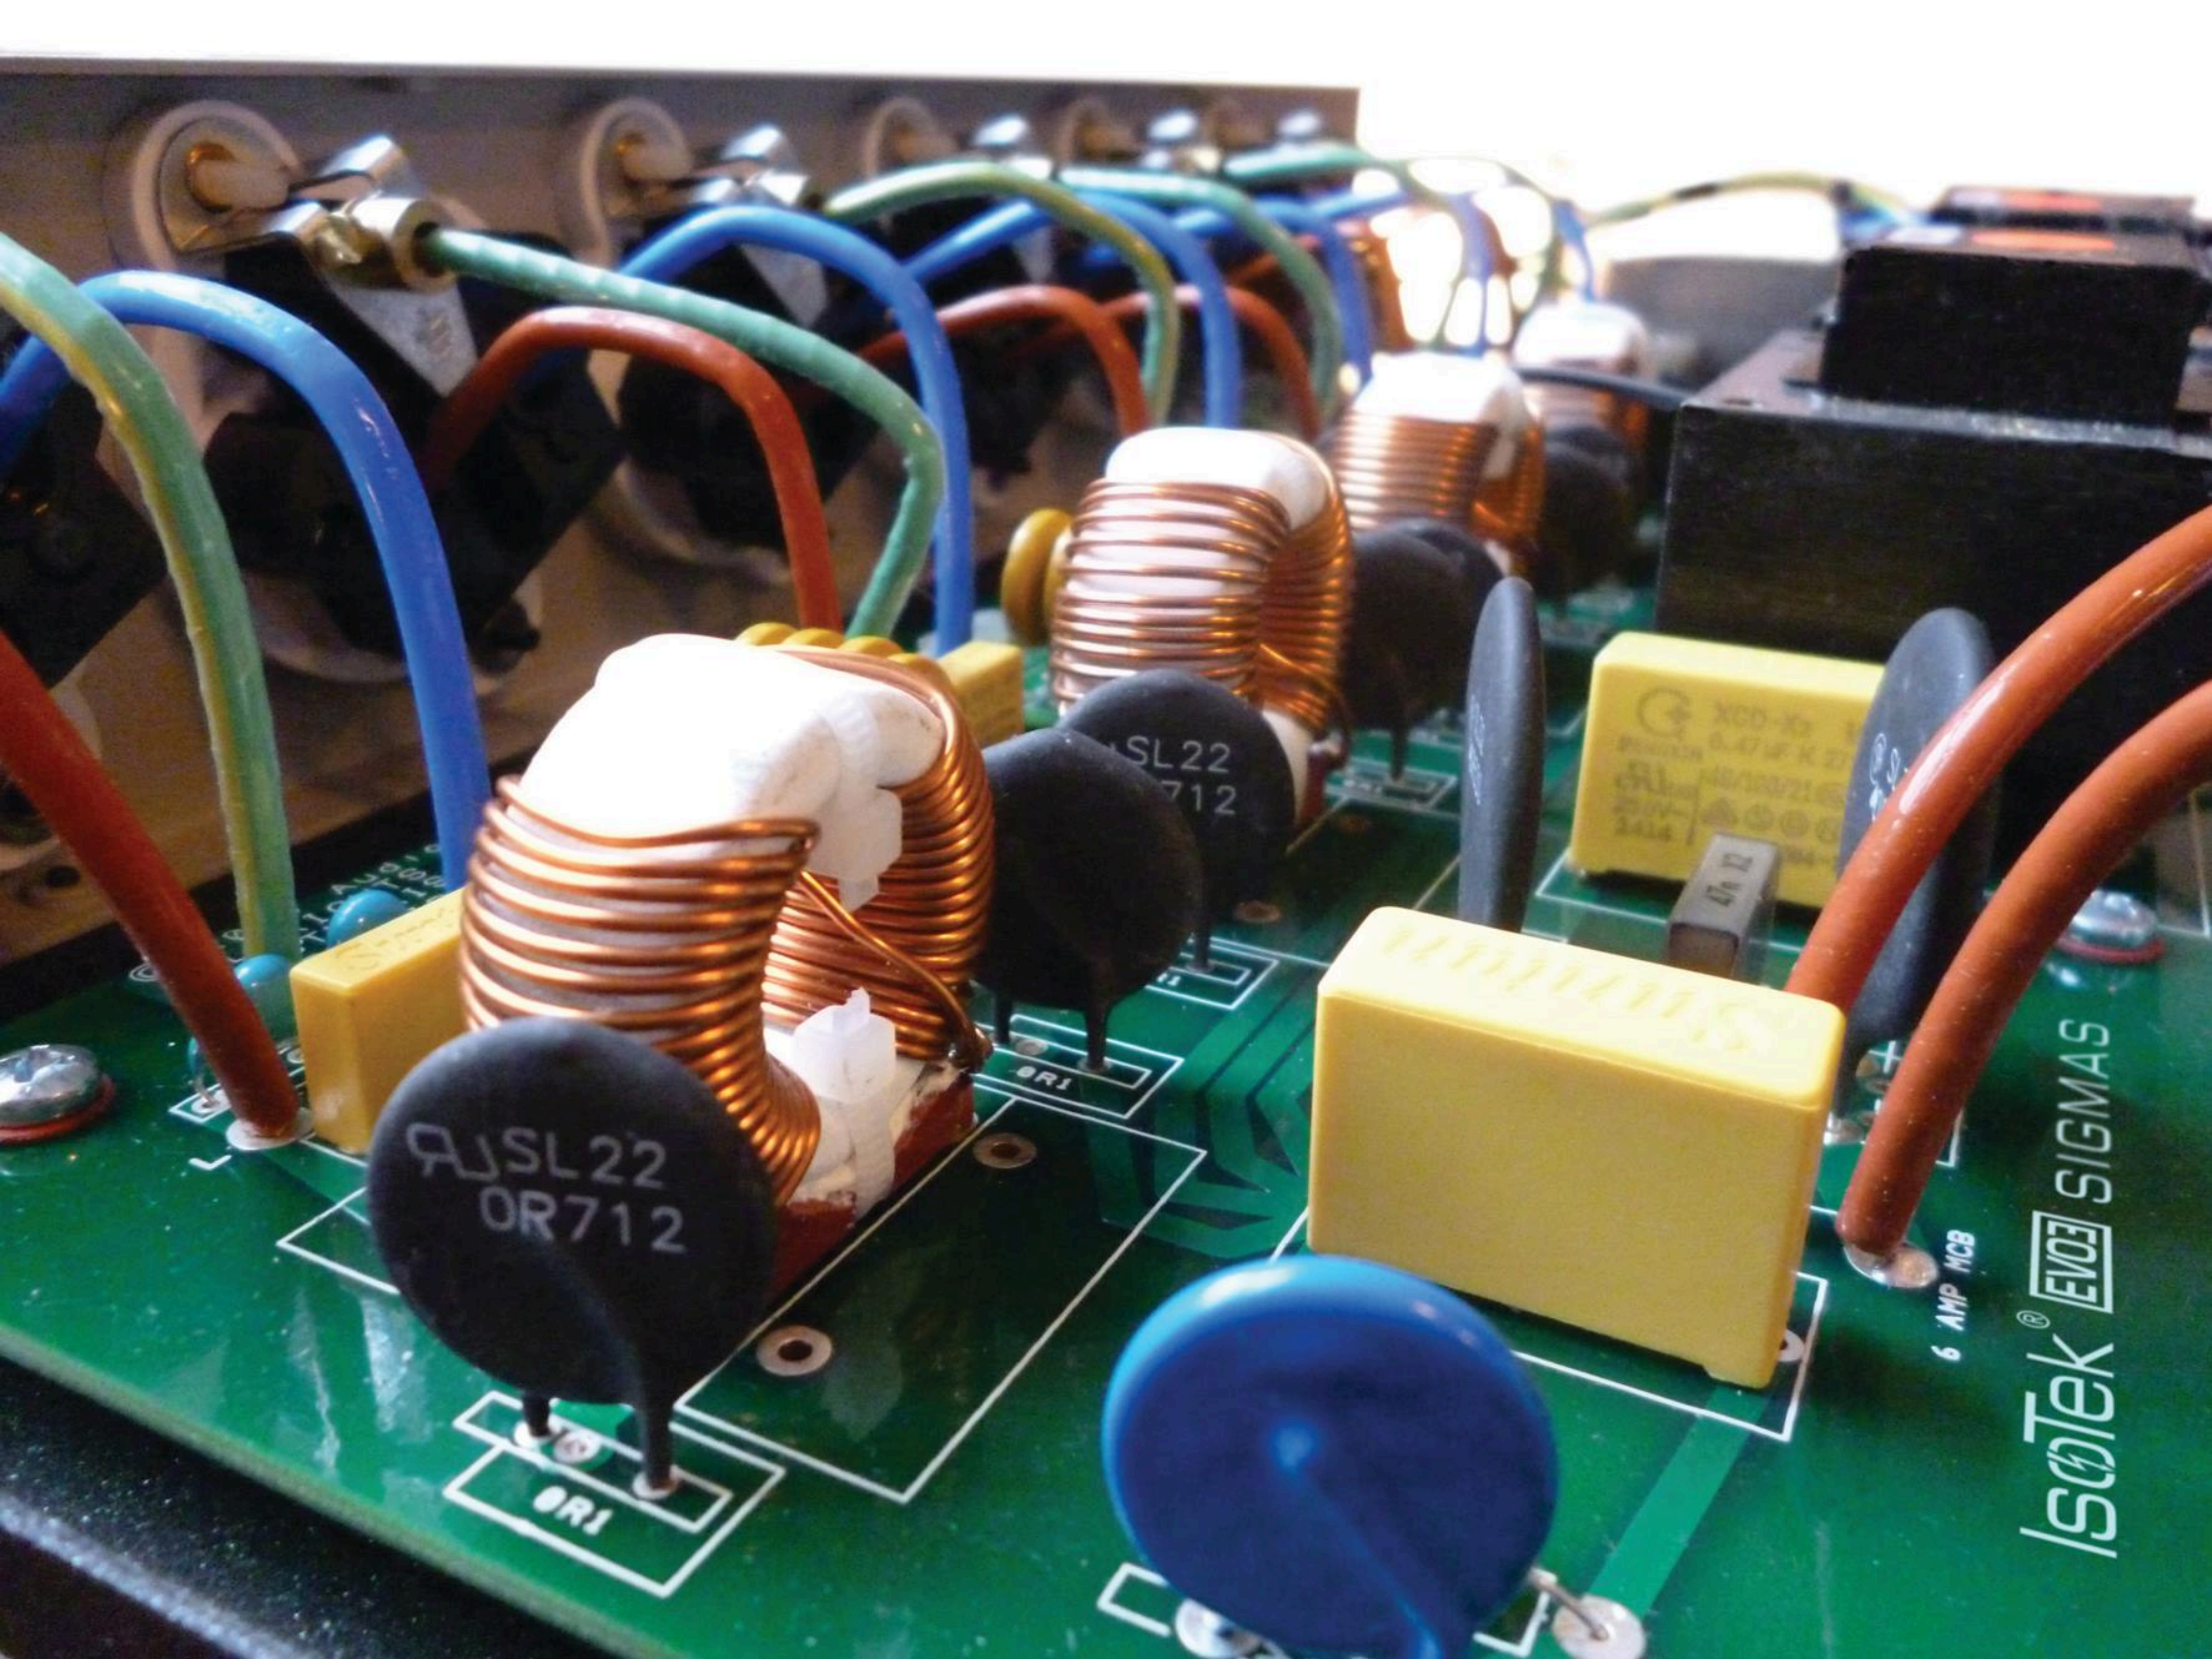

PANEL

OP

MOUNTING

RJSL22
OR712

SL22
712

SCOTTEK EVO SIGMAS

6 AMP MCB